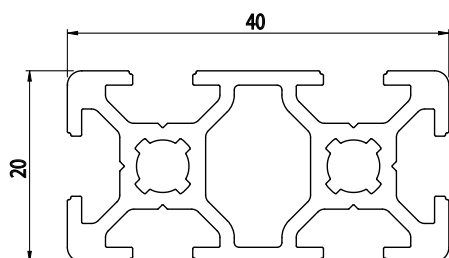

20x40

BH
65
20

Obj. č.	lx cm ⁴	ly cm ⁴	wx cm ³	wy cm ³	mm ²	kg/m
084.111.002	4,64	1,20	1,32	1,20	289,70	0,78

Materiál: anodizovaný hliník
Barva: přírodní
Délka profilu: 6,040 m

Záslepka			
Obj. č.	Materiál	g	Barva
084.201.062	PA	3	■
084.201.062G	PA	3	■