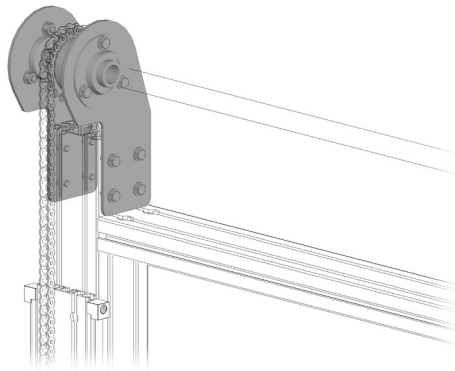

ŘETĚZOVÉ VEDENÍ

Obj. č.	Popis	g
084.521.011	Pro 1/2" řetěz	1850

PROTIVÁHA

Obj. č.	Popis	g
084.521.010	Olověné protivázné závaží 5 kg	5000