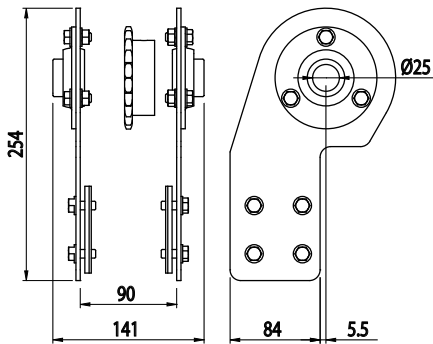

ŘETĚZOVÉ VEDENÍ

Obj. č.	Popis	g
084.521.011	Pro 1/2" řetěz	1850

PROTIVÁHA

Obj. č.	Popis	g
084.521.010	Olověné protivázné závaží 5 kg	5000