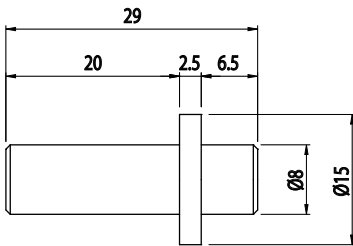

ČEP PRO POSUVNÁ DVÍŘKA

Obj. č.	Popis	g
084.533.004	Kluzný	3

Materiál: bílé PVC

Montážní schéma na str. 284-287

PROFIL SE 2 KANÁLY
PRO POSUVNÁ DVÍŘKA

AC
8
45

Obj. č.	Popis	g/m
084.513.001	Tloušťka panelu 4-5 mm	470

Materiál: PVC
Barva: černá
Délka profilu: 2000 mm