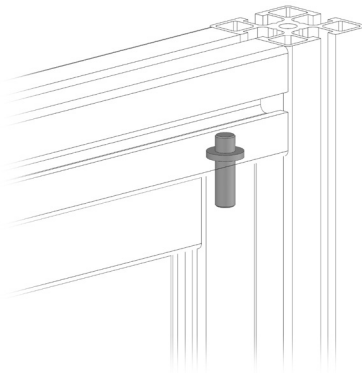

ČEP PRO POSUVNÁ DVÍŘKA

Obj. č.	Popis	g
084.533.004	Kluzný	3

Materiál: bílé PVC

Montážní schéma na str. 284-287

PROFIL SE 2 KANÁLY
PRO POSUVNÁ DVÍŘKA

AC
8
45

Obj. č.	Popis	g/m
084.513.001	Tloušťka panelu 4-5 mm	470

Materiál: PVC
Barva: černá
Délka profilu: 2000 mm