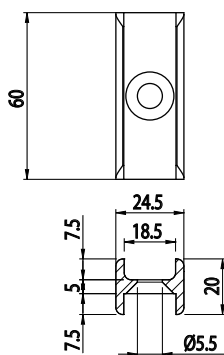

JEZDEC PRO POSUVNÁ DVÍŘKA S KOLEČKY

AC
8
45

| Obj. č. | Popis | g |
|--------------------|--|----|
| 084.532.001 | Jezdec pro posuvná dvířka s profilem 18,5x32 | 11 |

Materiál: černý tvrzený polyamid

Montážní schéma na str. 281-282

JEZDEC PRO POSUVNÁ DVÍŘKA

AC
8
45

| Obj. č. | Popis | g |
|--------------------|--|----|
| 084.532.002 | Jezdec pro posuvná dvířka s profilem 18,5x45 | 24 |

Materiál: černý tvrzený polyamid

Montážní schéma na str. 281-282