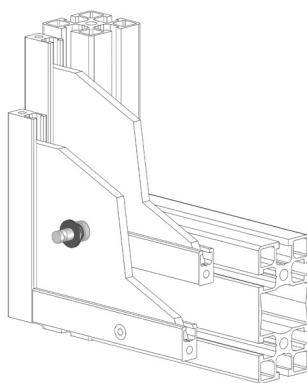

KLUZNÝ ČEP PRO POSUVNÁ DVÍŘKA

AC
8
45

Obj. č.	Popis	g
084.520.001	Čep pro vnitřní dráhu	13

Materiál: Ocelové ložisko a čep,
teflonová podložka

Montážní schéma na str. 278

KLUZNÝ ČEP PRO POSUVNÁ DVÍŘKA

Obj. č.	Popis	g
084.520.002	Čep pro vnější dráhu	37

Materiál: Ocelové ložisko a čep,
teflonová podložka

Montážní schéma na str. 278