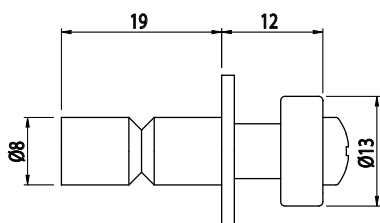

KLUZNÝ ČEP PRO POSUVNÁ DVÍŘKA

AC
8
45

Obj. č.	Popis	g
084.520.001	Čep pro vnitřní dráhu	13

Materiál: Ocelové ložisko a čep,
teflonová podložka

Montážní schéma na str. 278

KLUZNÝ ČEP PRO POSUVNÁ DVÍŘKA

Obj. č.	Popis	g
084.520.002	Čep pro vnější dráhu	37

Materiál: Ocelové ložisko a čep,
teflonová podložka

Montážní schéma na str. 278