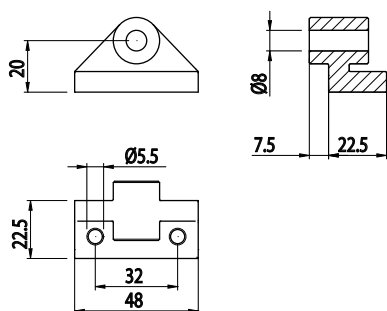

PRUŽINOVÁ PODPĚRA

Obj. č.	Popis	g
084.528.001	Pro úchyt plynové pružiny	21

Materiál: šedý tvrzený polyamid

ČEP PODPĚRY

Obj. č.	Popis	g
084.528.002	Pro úchyt plynové pružiny	14

Materiál: galvanizovaná ocel