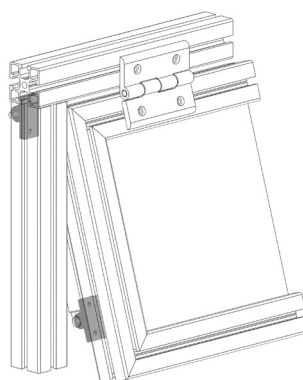

PRUŽINOVÁ PODPĚRA

Obj. č.	Popis	g
084.528.001	Pro úchyt plynové pružiny	21

Materiál: šedý tvrzený polyamid

ČEP PODPĚRY

Obj. č.	Popis	g
084.528.002	Pro úchyt plynové pružiny	14

Materiál: galvanizovaná ocel