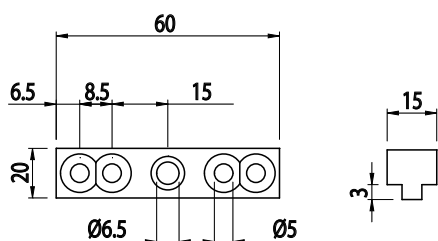

VRTACÍ PŘÍPRAVEK

AC
65
30

Obj. č.	Popis	g
084.818.002	Dodávka včetně šroubů	67

Materiál: hliník

VRTACÍ PŘÍPRAVEK

AC
85
40

Obj. č.	Popis	g
084.818.015	Dodávka včetně šroubů	67

Materiál: hliník