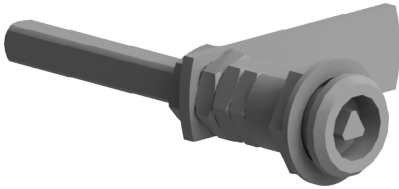

ZÁMEK NA KYVNÁ DVÍŘKA

Obj. č.	Popis	g
<b>084.519.001</b>	Dodáváno s univerzálním klíčem	190

Materiál: galvanizovaná ocel

ZARÁŽKA PRO DVÍŘKA

Obj. č.	Popis	g
<b>084.519.002</b>	Dodáváno včetně profíkusu	39

Materiál: mosaz