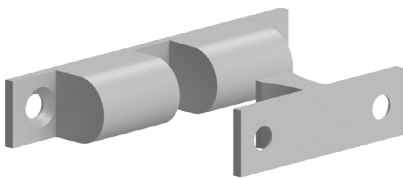

ZÁMEK NA KYVNÁ DVÍŘKA

Obj. č.	Popis	g
<b>084.519.001</b>	Dodáváno s univerzálním klíčem	190

Materiál: galvanizovaná ocel

ZARÁŽKA PRO DVÍŘKA

Obj. č.	Popis	g
<b>084.519.002</b>	Dodáváno včetně profíkusu	39

Materiál: mosaz