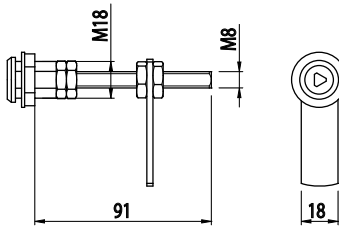

ZÁMEK NA KYVNÁ DVÍŘKA

Obj. č.	Popis	g
<b>084.519.001</b>	Dodáváno s univerzálním klíčem	190

Materiál: galvanizovaná ocel

ZARÁŽKA PRO DVÍŘKA

Obj. č.	Popis	g
<b>084.519.002</b>	Dodáváno včetně profíkusu	39

Materiál: mosaz