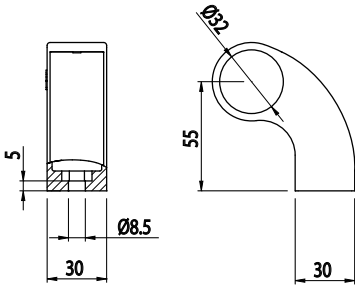

MADLOVÉ SPOJKY

Obj. č.	Popis	g
084.506.006	Pro trubky Ø32	93
084.506.006G	Pro trubky Ø32	93

Materiál: černý polyamid

Příklad objednacího čísla pro kompletní madlo:

084.506.006.

kompletní madlo
s trubkou 32mm z hliníku

084.506.006G.

I vzdálenost
mezi otvory podpěr

Trubka
A anodizovaná
B modře lakovaná
R pogumovaná