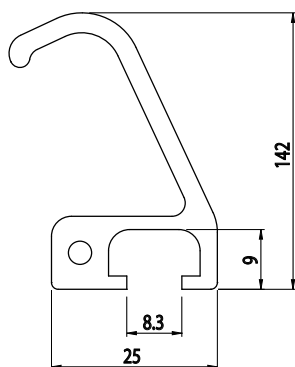

MADLO

AC
8
45

Obj. č.	Popis	g/m
084.506.004P	Použijte krytky 084.506.004T	830

Materiál: anodizovaný hliník
Barva: přírodní
Délka profilu: 6,040 m

BOČNÍ KRYTKY MADLA

Obj. č.	Popis	g
084.506.004T	Set bočních krytek pro profil 084.506.004P	20

Materiál: černý tvrzený polyamid