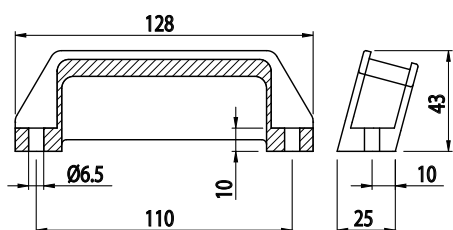

MADLO

Obj. č.	Popis	g
084.505.002	Zavřené	53

Materiál: šedý tvrzený polyamid

Záslepka			
Obj. č.	Materiál	g	Barva
084.505.003	PA	8	
084.505.003G	PA	8	

MADLO

Obj. č.	Popis	g
084.506.001	Otevřené s oranžovými vložkami	29

Materiál: černý tvrzený polyamid