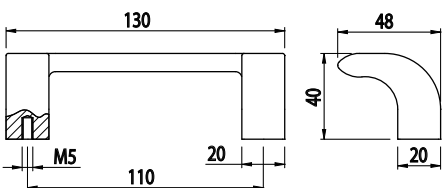

MADLA

Obj. č.	Popis	g
084.506.005A		46
084.506.005B		46
084.506.005N		46

Materiál: černý tvrzený polyamid

MADLO

Obj. č.	Popis	g
084.506.008	Otevřené	25

Materiál: šedý tvrzený polyamid