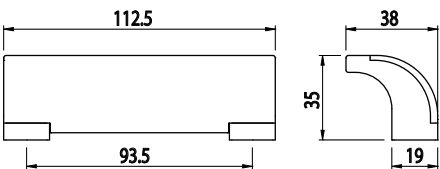

MADLA

Obj. č.	Popis	g
084.506.005A		46
084.506.005B		46
084.506.005N		46

Materiál: černý tvrzený polyamid

MADLO

Obj. č.	Popis	g
084.506.008	Otevřené	25

Materiál: šedý tvrzený polyamid