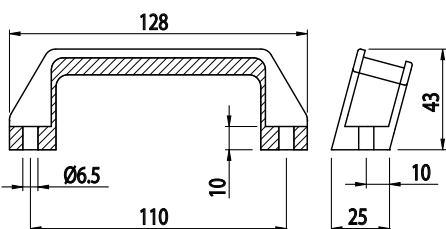

MADLA

Obj. č.	Popis	d	A	D	B	s	g
084.504.001	-	6,50	108	38	93	21	26
084.504.002	-	9	129	44	112,5	28	34
084.504.003	-	9	146	44	128,50	28,5	37

Materiál: černý tvrzený polyamid

MADLO

Obj. č.	Popis	g
084.505.001	madlo - tvar D	44

Materiál: šedý tvrzený polyamid

Záslepka

Obj. č.	Materiál	g	Barva
084.505.003	PA	8	■
084.505.003G	PA	8	■