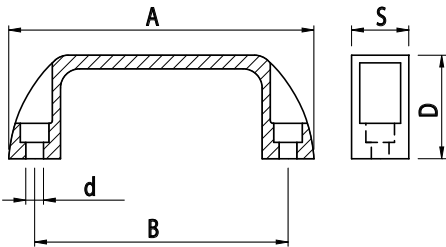

MADLA

Obj. č.	Popis	d	A	D	B	s	g
084.504.001	-	6,50	108	38	93	21	26
084.504.002	-	9	129	44	112,5	28	34
084.504.003	-	9	146	44	128,50	28,5	37

Materiál: černý tvrzený polyamid

MADLO

Obj. č.	Popis	g
084.505.001	madlo - tvar D	44

Materiál: šedý tvrzený polyamid

Záslepka

Obj. č.	Materiál	g	Barva
084.505.003	PA	8	■
084.505.003G	PA	8	■