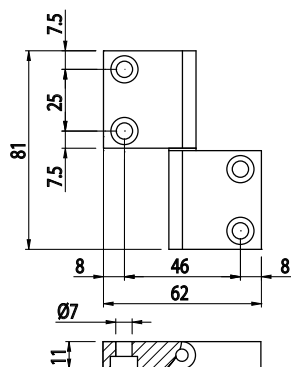

HLINÍKOVÝ ZÁVĚS

| Obj. č.            | Připevnění                                   | g  |
|--------------------|--|----|
| <b>084.502.003</b> | Šrouby M6x20 DIN 7984 nejsou součástí balení | 86 |

Materiál: anodizovaný hliník; Čep Ø 5 mm - nerezová ocel AISI 303

HLINÍKOVÝ ZÁVĚS

| Obj. č.            | Připevnění                                   | g  |
|--------------------|--|----|
| <b>084.503.002</b> | Šrouby M5x20 DIN 7984 nejsou součástí balení | 75 |

Materiál: anodizovaný hliník; Čep Ø 8 mm - nerezová ocel AISI 303