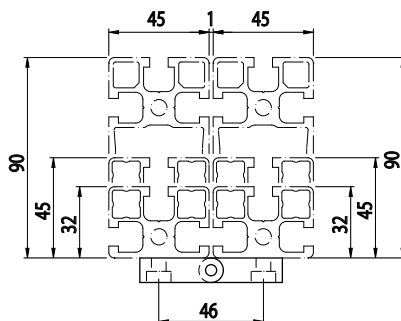

HLINÍKOVÝ ZÁVĚS

| Obj. č.            | Připevnění                                   | g  |
|--------------------|--|----|
| <b>084.502.003</b> | Šrouby M6x20 DIN 7984 nejsou součástí balení | 86 |

Materiál: anodizovaný hliník; Čep Ø 5 mm - nerezová ocel AISI 303

HLINÍKOVÝ ZÁVĚS

| Obj. č.            | Připevnění                                   | g  |
|--------------------|--|----|
| <b>084.503.002</b> | Šrouby M5x20 DIN 7984 nejsou součástí balení | 75 |

Materiál: anodizovaný hliník; Čep Ø 8 mm - nerezová ocel AISI 303