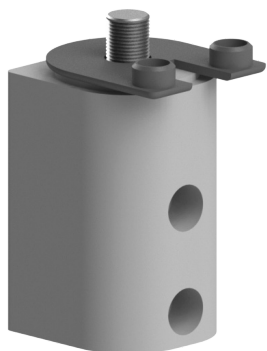

DVEŘNÍ ZÁVĚS

Obj. č.	Popis	g
084.500.019	Kompletní pár závěsu pro profil 084.101.064	850

Materiál: anodizovaný hliník