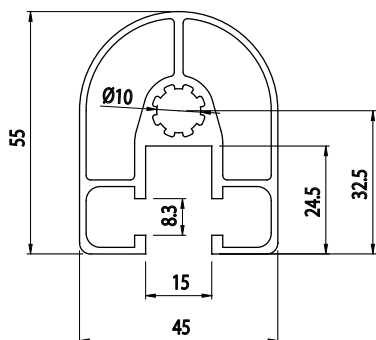

PROFIL DVEŘNÍ 45X55

AC
85
45

Obj. č.	lx cm ⁴	ly cm ⁴	wx cm ³	wy cm ³	mm ²	kg/m
084.101.064	12,60	10,10	4,58	4,49	532	1,44

Materiál: anodizovaný hliník
Barva: přírodní
Délka profilu: 6,040 m

Záslepka			
Obj. č.	Materiál	g	Barva
084.201.060	PA	8	■
084.201.060G	PA	8	■

REDUKCE PRO PANELE

Obj. č.	Popis	kg/m
084.203.020	8 mm	0,24
084.203.021	9,5 mm	0,20
084.203.022	12 mm	0,13

Materiál: tvrzené PVC
Barva: šedá
Délka: 2000 mm