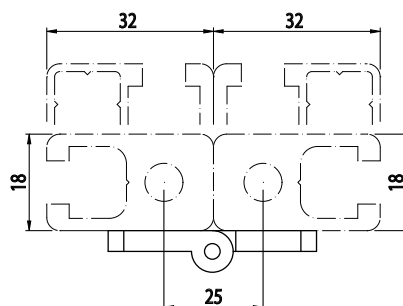

## POLYAMIDOVÝ ZÁVĚS

Obj. č.	Připevnění	g
<b>084.501.001</b>	Šrouby M4x20 UNI 5933 nejsou součástí balení	14

Materiál: černý tvrzený polyamid; Čep Ø 3 mm - nerezová ocel AISI 303

## POLYAMIDOVÝ ZÁVĚS

Obj. č.	Připevnění	g
<b>084.501.008</b>	Šrouby M5x20 DIN 7984 nejsou součástí balení	32

Materiál: černý tvrzený polyamid ; Čep Ø 5 mm - nerezová ocel AISI 303