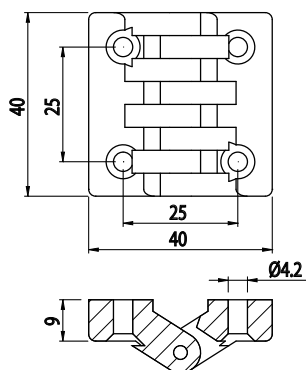

## POLYAMIDOVÝ ZÁVĚS

Obj. č.	Připevnění	g
<b>084.501.001</b>	Šrouby M4x20 UNI 5933 nejsou součástí balení	14

Materiál: černý tvrzený polyamid; Čep Ø 3 mm - nerezová ocel AISI 303

## POLYAMIDOVÝ ZÁVĚS

Obj. č.	Připevnění	g
<b>084.501.008</b>	Šrouby M5x20 DIN 7984 nejsou součástí balení	32

Materiál: černý tvrzený polyamid ; Čep Ø 5 mm - nerezová ocel AISI 303