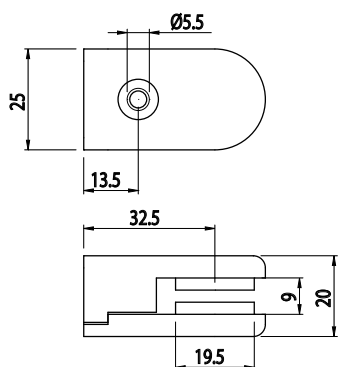

PŘÍCHYTKA PRO SKLENĚNÉ PANELY

Obj. č.	Popis	g
084.509.003	Tloušťka panelu 2-10 mm	74

Materiál: zinkový odlitek

FIXAČNÍ BLOK

Obj. č.	Popis	g
084.510.001	Tloušťka panelu 1-8 mm	10

Materiál: černý tvrzený polyamid