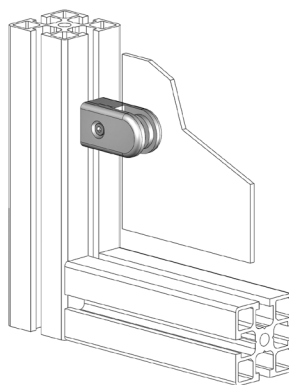

PŘÍCHYTKA PRO SKLENĚNÉ PANELY

Obj. č.	Popis	g
084.509.003	Tloušťka panelu 2-10 mm	74

Materiál: zinkový odlitek

FIXAČNÍ BLOK

Obj. č.	Popis	g
084.510.001	Tloušťka panelu 1-8 mm	10

Materiál: černý tvrzený polyamid