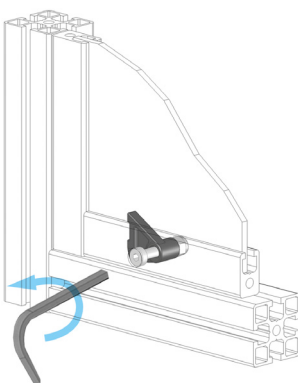

FIXAČNÍ BLOK

AC 8 45 AC 8 40

Obj. č.	Popis	g
084.519.003	Díl pro fixaci panelu s pravým zavíráním	33

Materiál: šedý tvrzený polyamid

FIXAČNÍ BLOK

AC 8 45 AC 8 40

Obj. č.	Popis	g
084.519.004	Díl pro fixaci panelu s levým zavíráním	33

Materiál: šedý tvrzený polyamid