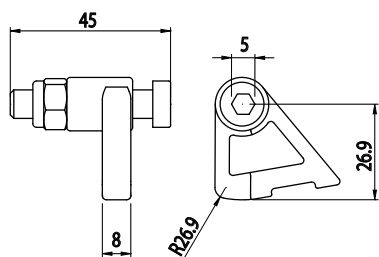

FIXAČNÍ BLOK

AC 8 45 AC 8 40

Obj. č.	Popis	g
084.519.003	Díl pro fixaci panelu s pravým zavíráním	33

Materiál: šedý tvrzený polyamid

FIXAČNÍ BLOK

AC 8 45 AC 8 40

Obj. č.	Popis	g
084.519.004	Díl pro fixaci panelu s levým zavíráním	33

Materiál: šedý tvrzený polyamid