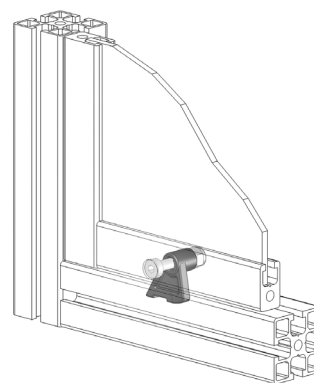

FIXAČNÍ BLOK

AC 8 45 AC 8 40

Obj. č.	Popis	g
084.519.003	Díl pro fixaci panelu s pravým zavíráním	33

Materiál: šedý tvrzený polyamid

FIXAČNÍ BLOK

AC 8 45 AC 8 40

Obj. č.	Popis	g
084.519.004	Díl pro fixaci panelu s levým zavíráním	33

Materiál: šedý tvrzený polyamid