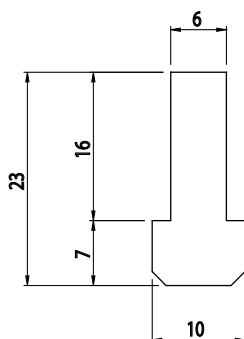

VÍCEÚČELOVÝ PROFIL

AC
6
30

Obj. č.	Popis	g/m
084.514.003	Délka 2 000 mm	280

Materiál: černý polyetylen

VÍCEÚČELOVÝ PROFIL

AC
6
30

Obj. č.	Popis	g/m
084.514.006	Délka 2 000 mm	310

Materiál: černý polyetylen