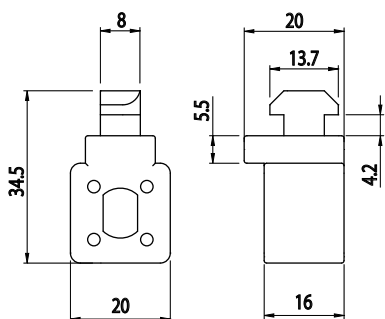

## FIXAČNÍ BLOK

AC  
8  
45

Obj. č.	Popis	g
<b>084.510.007</b>	Včetně matic M6	10

Materiál: šedý tvrzený polyamid

## VYMEZOVACÍ PODLOŽKY PRO 084.510.006 A 084.510.007

Obj. č.	Popis	g
<b>084.510.010</b>	2 mm	1
<b>084.510.011</b>	3 mm	1
<b>084.510.012</b>	5 mm	2

Materiál: šedý tvrzený polyamid