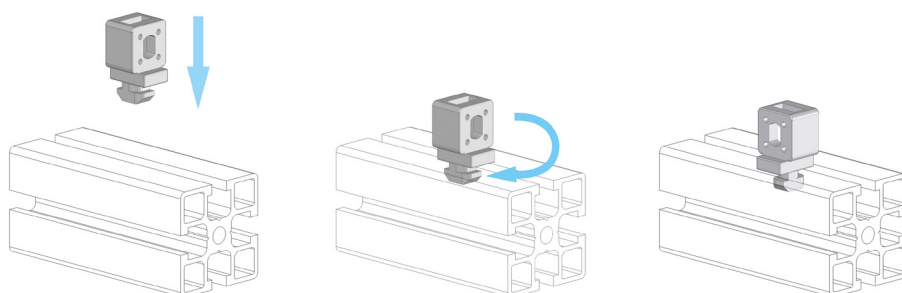

## FIXAČNÍ BLOK

AC  
8  
45

Obj. č.	Popis	g
<b>084.510.007</b>	Včetně matic M6	10

Materiál: šedý tvrzený polyamid

## VYMEZOVACÍ PODLOŽKY PRO 084.510.006 A 084.510.007

Obj. č.	Popis	g
<b>084.510.010</b>	2 mm	1
<b>084.510.011</b>	3 mm	1
<b>084.510.012</b>	5 mm	2

Materiál: šedý tvrzený polyamid