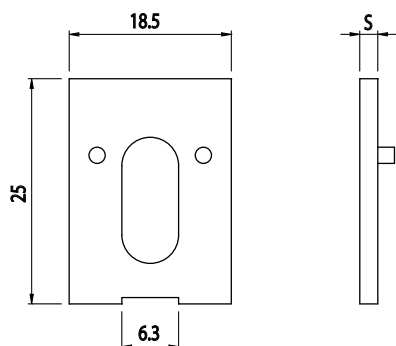

**VYMEZOVACÍ PODLOŽKA  
PRO 084.510.001**

Obj. č.	Popis	g
<b>084.510.002</b>	2 mm	1
<b>084.510.003</b>	3 mm	1
<b>084.510.004</b>	5 mm	2

Materiál: černý tvrzený polyamid

**FIXAČNÍ BLOK**

AC  
85  
40

Obj. č.	Popis	g
<b>084.510.006</b>	Včetně matic M6	10

Materiál: šedý tvrzený polyamid