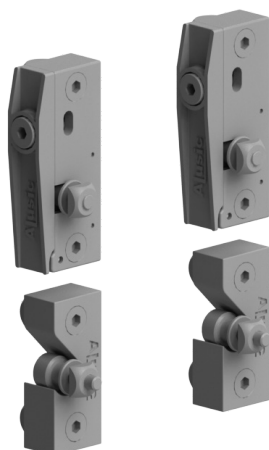

## SADA PRO BEZPEČNOU FIXACI PANELU

**PATENT**

AC 8 45 AC 8 40

Obj. č.	Popis	g
<b>084.407.003</b>	Sada pro fixaci panelu pomocí rychlého zámku a bezpečného upevnění.	331

Materiál: šedý polyamid

OTEVŘÍT

**OTEVŘENÍ:**  
OTÁČEJTE PROTI SMĚRU  
HODINOVÝCH RUČIČEK

ZAVŘÍT

**ZAVŘENÍ:**  
OTÁČEJTE VE SMĚRU  
HODINOVÝCH RUČIČEK