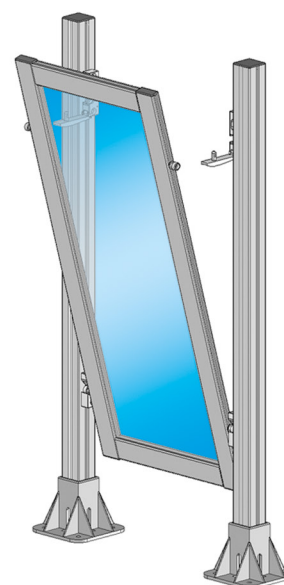

## SADA PRO BEZPEČNOU FIXACI PANELU

**PATENT**

AC 8 45 AC 8 40

Obj. č.	Popis	g
<b>084.407.003</b>	Sada pro fixaci panelu pomocí rychlého zámku a bezpečného upevnění.	331

Materiál: šedý polyamid

OTEVŘÍT

**OTEVŘENÍ:**  
OTÁČEJTE PROTI SMĚRU  
HODINOVÝCH RUČIČEK

ZAVŘÍT

**ZAVŘENÍ:**  
OTÁČEJTE VE SMĚRU  
HODINOVÝCH RUČIČEK