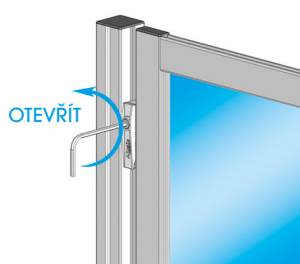

## SADA PRO BEZPEČNOU FIXACI PANELU

**PATENT**

AC 8 45 AC 8 40

Obj. č.	Popis	g
<b>084.407.003</b>	Sada pro fixaci panelu pomocí rychlého zámku a bezpečného upevnění.	331

Materiál: šedý polyamid

OTEVŘÍT

**OTEVŘENÍ:**  
OTÁČEJTE PROTI SMĚRU  
HODINOVÝCH RUČIČEK

ZAVŘÍT

**ZAVŘENÍ:**  
OTÁČEJTE VE SMĚRU  
HODINOVÝCH RUČIČEK