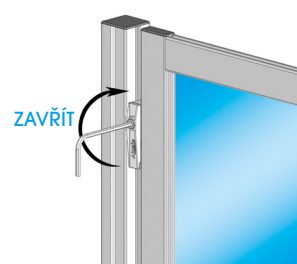

## SADA PRO BEZPEČNOU FIXACI PANELU

**PATENT**

AC 8 45 AC 8 40

Obj. č.	Popis	g
<b>084.407.003</b>	Sada pro fixaci panelu pomocí rychlého zámku a bezpečného upevnění.	331

Materiál: šedý polyamid

OTEVŘÍT

**OTEVŘENÍ:**  
OTÁČEJTE PROTI SMĚRU  
HODINOVÝCH RUČIČEK

ZAVŘÍT

**ZAVŘENÍ:**  
OTÁČEJTE VE SMĚRU  
HODINOVÝCH RUČIČEK