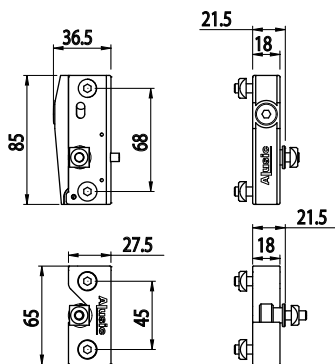

## SADA PRO BEZPEČNOU FIXACI PANELU

**PATENT**

AC 8 45 AC 8 40

Obj. č.	Popis	g
<b>084.407.003</b>	Sada pro fixaci panelu pomocí rychlého zámku a bezpečného upevnění.	331

Materiál: šedý polyamid

OTEVŘÍT

**OTEVŘENÍ:**  
OTÁČEJTE PROTI SMĚRU  
HODINOVÝCH RUČIČEK

ZAVŘÍT

**ZAVŘENÍ:**  
OTÁČEJTE VE SMĚRU  
HODINOVÝCH RUČIČEK