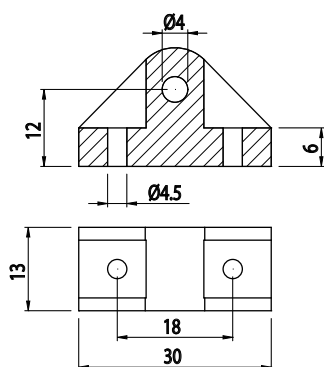

## BLOK PRO SKLENĚNÉ PANELE

Obj. č.	Popis	g
<b>084.509.001</b>	Tloušťka panelu 1-8 mm	4

Materiál: šedý tvrzený polyamid