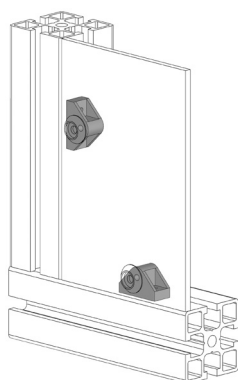

## BLOK PRO SKLENĚNÉ PANELE

Obj. č.	Popis	g
<b>084.509.001</b>	Tloušťka panelu 1-8 mm	4

Materiál: šedý tvrzený polyamid

## PODLOŽKA PRO MONTÁŽ SKLENĚNÝCH PANELŮ

Obj. č.	Popis	g
<b>084.509.002</b>	Pro 084.509.001	1

Materiál: šedý tvrzený polyamid