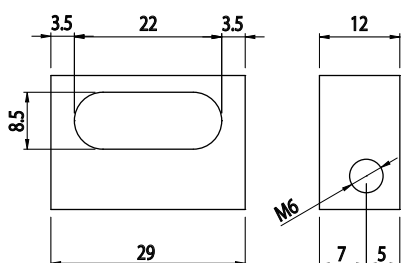

## NASTAVITELNÝ FIXAČNÍ BLOK

Obj. č.	Popis	g
<b>084.507.001</b>	Tloušťka panelu 1-8 mm	10

Materiál: pískovaný hliníkový odlitek

## FIXAČNÍ BLOK

AC  
85  
45

Obj. č.	Popis	g
<b>084.508.001</b>	Tloušťka panelu 1-5 mm	7

Materiál: šedý tvrzený polyamid