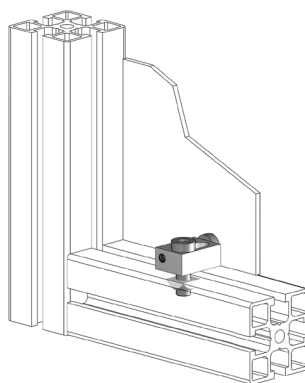

## NASTAVITELNÝ FIXAČNÍ BLOK

Obj. č.	Popis	g
<b>084.507.001</b>	Tloušťka panelu 1-8 mm	10

Materiál: pískovaný hliníkový odlitek

## FIXAČNÍ BLOK

AC  
85  
45

Obj. č.	Popis	g
<b>084.508.001</b>	Tloušťka panelu 1-5 mm	7

Materiál: šedý tvrzený polyamid