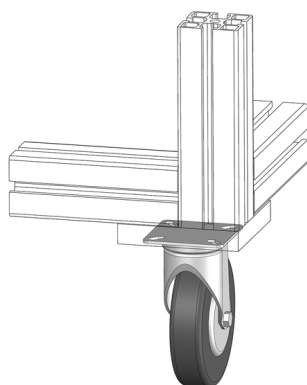

POJEZDOVÉ KOLEČKO

Obj. č.	Popis	g
084.404.002	Kolečko s přírubovou fixací	427

Materiál: konstrukce kolečka z chromované oceli, pryžové kolečko
Nosnost: 55 kg

POJEZDOVÉ KOLEČKO
S BRZDOU

Obj. č.	Popis	g
084.404.004	Kolečko s přírubovou fixací a s brzdou	487

Materiál: konstrukce kolečka z chromované oceli, pryžové kolečko
Nosnost: 55 kg