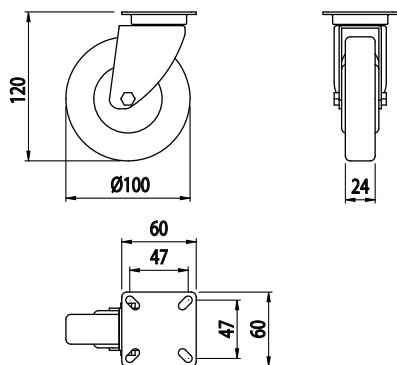

POJEZDOVÉ KOLEČKO

Obj. č.	Popis	g
084.404.002	Kolečko s přírubovou fixací	427

Materiál: konstrukce kolečka z chromované oceli, pryžové kolečko
Nosnost: 55 kg

POJEZDOVÉ KOLEČKO
S BRZDOU

Obj. č.	Popis	g
084.404.004	Kolečko s přírubovou fixací a s brzdou	487

Materiál: konstrukce kolečka z chromované oceli, pryžové kolečko
Nosnost: 55 kg