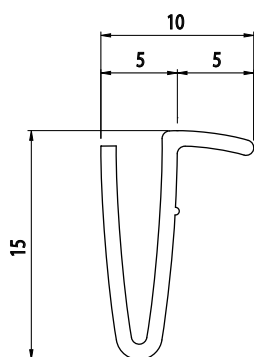

PROFIL VYMEZOVACÍ

AC 8/45 AC 8/40

Obj. č.	Popis	g
084.204.001	L = 2000 mm	117

Materiál: šedé tvrzené PVC
Na dotaz možnost dodat jiné barvy

TĚSNĚNÍ PANELU DO DRÁŽKY

AC 8/45

Obj. č.	Popis	g/m
084.512.009	Tloušťka panelu 2-4 mm	40

Materiál: tvrzené a měkčené PVC
Standardní délka 2000 mm