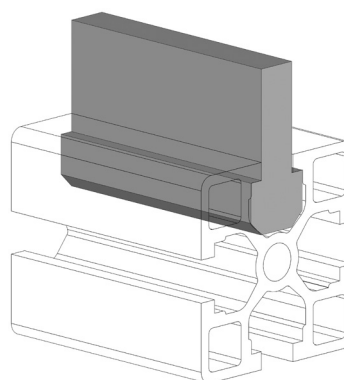

VÍCEÚČELOVÝ PROFIL

AC
8
45

| Obj. č. | Popis | g/m |
|--------------------|----------------|-----|
| 084.514.001 | Délka 2 000 mm | 605 |

Materiál: černý polyetylen

VÍCEÚČELOVÝ PROFIL

AC
8
45

| Obj. č. | Popis | g/m |
|--------------------|----------------|-----|
| 084.514.015 | Délka 2 000 mm | 390 |

Materiál: černý polyetylen