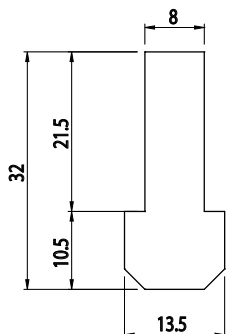

VÍCEÚČELOVÝ PROFIL

AC
8
45

| Obj. č. | Popis | g/m |
|--------------------|----------------|-----|
| 084.514.001 | Délka 2 000 mm | 605 |

Materiál: černý polyetylen

VÍCEÚČELOVÝ PROFIL

AC
8
45

| Obj. č. | Popis | g/m |
|--------------------|----------------|-----|
| 084.514.015 | Délka 2 000 mm | 390 |

Materiál: černý polyetylen