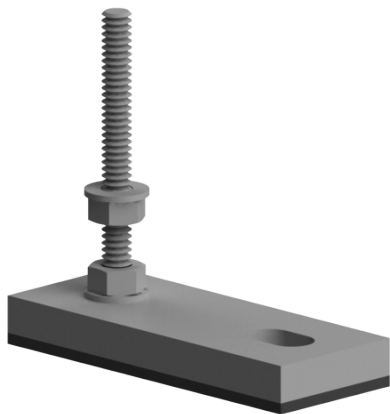

STAVITELNÝ PODSTAVEC

Obj. č.	Popis	g
084.408.002	Pro profily 40 a 45 mm	130

Materiál: hliník, EPDM, nerezová ocel