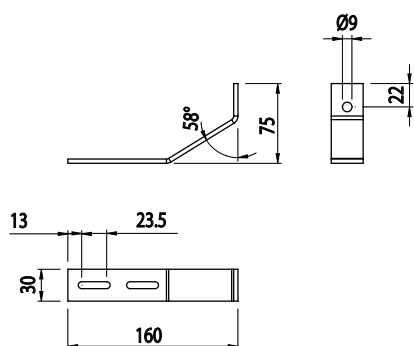

PODLAHOVÝ ÚHELNÍK

AC
6
30

Obj. č.	Popis	g
084.409.006	Pro profily 30 mm	173

Materiál: šedě lakovaná ocel

PODLAHOVÝ ÚHELNÍK

AC
8
40

Obj. č.	Popis	g
084.409.007	Pro profily 40 mm	242

Materiál: šedě lakovaná ocel