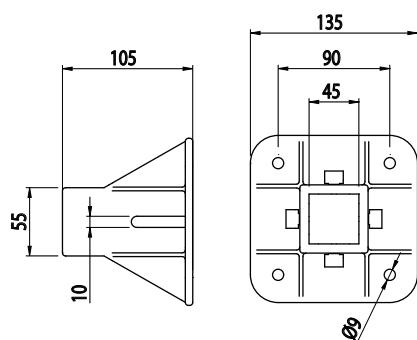

## PODSTAVEC

AC  
85  
40

Obj. č.	Popis	g
<b>084.409.014</b>	80x80, 80x120, 80x160 mm	1400

Materiál: pískovaný hliníkový odlitek

## PODSTAVEC

AC  
85  
45

Obj. č.	Popis	g
<b>084.409.002</b>	45x45 mm	562

Materiál: pískovaný hliníkový odlitek

Záslepka			
Obj. č.	Materiál	g	Barva
<b>084.207.003</b>	PA	100	■