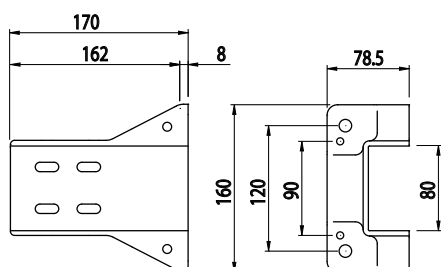

## PODSTAVEC

AC  
85  
40

Obj. č.	Popis	g
<b>084.409.014</b>	80x80, 80x120, 80x160 mm	1400

Materiál: pískovaný hliníkový odlitek

## PODSTAVEC

AC  
85  
45

Obj. č.	Popis	g
<b>084.409.002</b>	45x45 mm	562

Materiál: pískovaný hliníkový odlitek

Záslepka			
Obj. č.	Materiál	g	Barva
<b>084.207.003</b>	PA	100	■