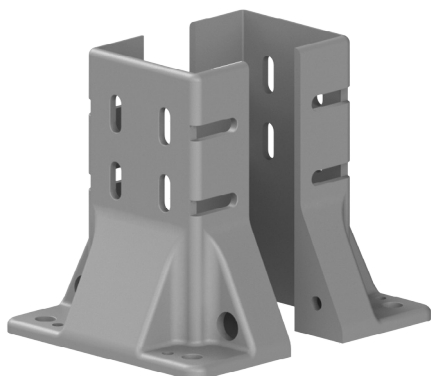

## PODSTAVEC

AC  
85  
40

Obj. č.	Popis	g
<b>084.409.014</b>	80x80, 80x120, 80x160 mm	1400

Materiál: pískovaný hliníkový odlitek

## PODSTAVEC

AC  
85  
45

Obj. č.	Popis	g
<b>084.409.002</b>	45x45 mm	562

Materiál: pískovaný hliníkový odlitek

Záslepka			
Obj. č.	Materiál	g	Barva
<b>084.207.003</b>	PA	100	■