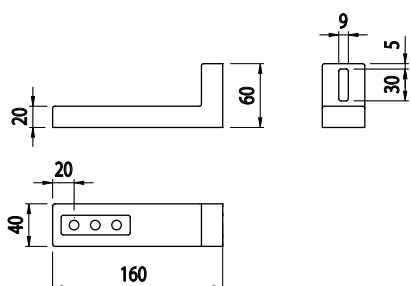

PODLAHOVÝ ÚHELNÍK

AC
85
40

Obj. č.	Popis	g
084.409.008	Pro profily 40 mm	208

Materiál: zinkový odlitek práškově lakovaný černou barvou

PODLAHOVÝ ÚHELNÍK

NOVINKA

AC
85
40

Obj. č.	Popis	g
084.409.015	Pro profily 40 mm	520