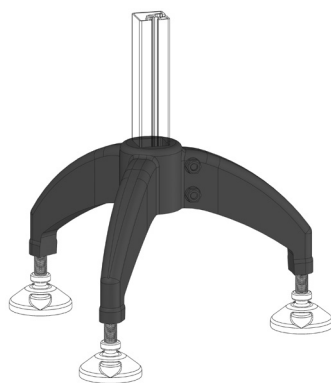

TROJNOŽKA 40X40

AC
85
40

Obj. č.	Popis	g
084.408.003	Určeno pro podstavce M16 a připevnění k profilu 40x40	1010

Materiál: černý tvrzený polyamid

TROJNOŽKA 45X45

AC
85
45

Obj. č.	Popis	g
084.408.001	Určeno pro podstavce M16 a připevnění k profilu 45x45	984

Materiál: černý tvrzený polyamid