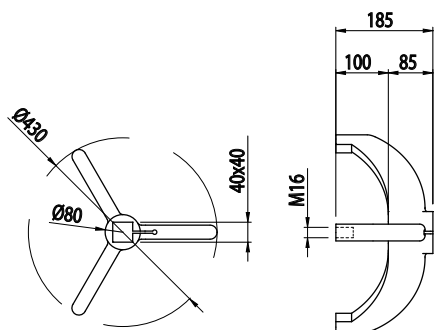

TROJNOŽKA 40X40

AC
85
40

Obj. č.	Popis	g
084.408.003	Určeno pro podstavce M16 a připevnění k profilu 40x40	1010

Materiál: černý tvrzený polyamid

TROJNOŽKA 45X45

AC
85
45

Obj. č.	Popis	g
084.408.001	Určeno pro podstavce M16 a připevnění k profilu 45x45	984

Materiál: černý tvrzený polyamid