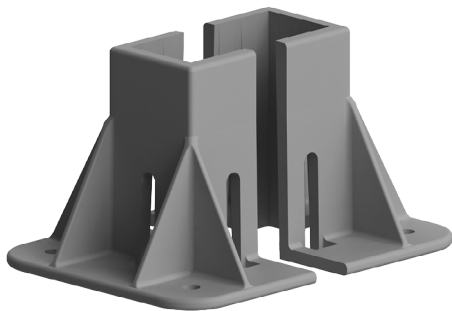

## PODSTAVEC

AC  
85  
40

| Obj. č.            | Popis    | g   |
|--------------------|----------|-----|
| <b>084.409.004</b> | 40x40 mm | 661 |

Materiál: pískovaný hliníkový odlitek

Záslepka

| Obj. č.            | Materiál | g   | Barva |
|--------------------|----------|-----|-------|
| <b>084.207.003</b> | PA       | 100 | ■     |

## PODSTAVEC

AC  
85  
40

| Obj. č.            | Popis               | g   |
|--------------------|---------------------|-----|
| <b>084.409.005</b> | 40x80 mm, 40x120 mm | 800 |

Materiál: pískovaný hliníkový odlitek