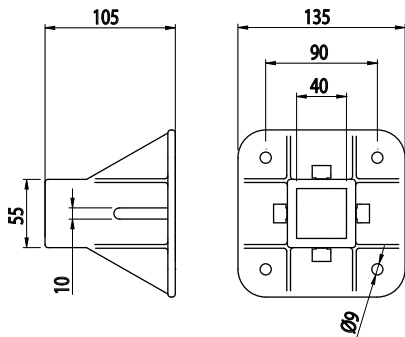

## PODSTAVEC

AC  
85  
40

| Obj. č.            | Popis    | g   |
|--------------------|----------|-----|
| <b>084.409.004</b> | 40x40 mm | 661 |

Materiál: pískovaný hliníkový odlitek

Záslepka

| Obj. č.            | Materiál | g   | Barva |
|--------------------|----------|-----|-------|
| <b>084.207.003</b> | PA       | 100 | ■     |

## PODSTAVEC

AC  
85  
40

| Obj. č.            | Popis               | g   |
|--------------------|---------------------|-----|
| <b>084.409.005</b> | 40x80 mm, 40x120 mm | 800 |

Materiál: pískovaný hliníkový odlitek