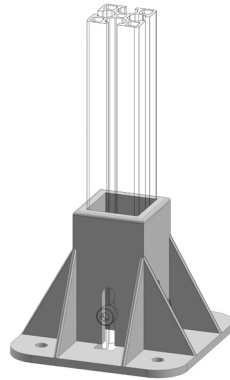

## PODSTAVEC

AC  
85  
40

| Obj. č.            | Popis    | g   |
|--------------------|----------|-----|
| <b>084.409.004</b> | 40x40 mm | 661 |

Materiál: pískovaný hliníkový odlitek

Záslepka

| Obj. č.            | Materiál | g   | Barva |
|--------------------|----------|-----|-------|
| <b>084.207.003</b> | PA       | 100 | ■     |

## PODSTAVEC

AC  
85  
40

| Obj. č.            | Popis               | g   |
|--------------------|---------------------|-----|
| <b>084.409.005</b> | 40x80 mm, 40x120 mm | 800 |

Materiál: pískovaný hliníkový odlitek