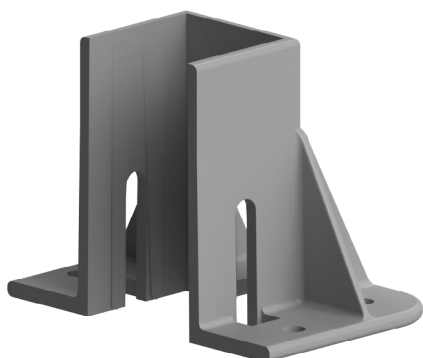

## PODSTAVEC

Obj. č.	Popis	g
<b>084.409.013</b>	50x50 mm	344

Materiál: pískovaný hliníkový odlitek

## PODSTAVEC

Obj. č.	Popis	g
<b>084.409.009</b>	50x50 mm	580

Materiál: pískovaný hliníkový odlitek