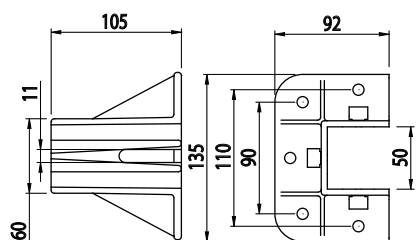

## PODSTAVEC

Obj. č.	Popis	g
<b>084.409.013</b>	50x50 mm	344

Materiál: pískovaný hliníkový odlitek

## PODSTAVEC

Obj. č.	Popis	g
<b>084.409.009</b>	50x50 mm	580

Materiál: pískovaný hliníkový odlitek