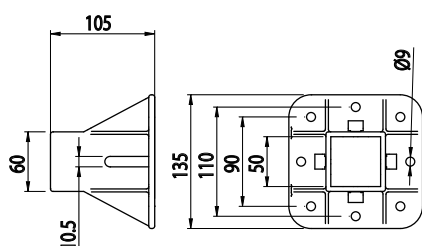

## PODSTAVEC

Obj. č.	Popis	g
<b>084.409.013</b>	50x50 mm	344

Materiál: pískovaný hliníkový odlitek

## PODSTAVEC

Obj. č.	Popis	g
<b>084.409.009</b>	50x50 mm	580

Materiál: pískovaný hliníkový odlitek