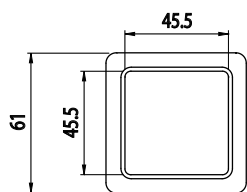

KRYTKA PROFILU 45X45

Obj. č.	Popis	g
084.207.004	Pro profily 45x45 mm	20

Materiál: šedý tvrzený polyamid

KRYTKA PROFILU 45X45

Obj. č.	Popis	g
084.207.001	Pro profil 084.101.037	20

Materiál: šedý tvrzený polyamid