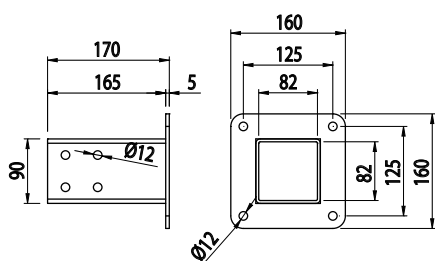

PODSTAVEC

AC
8
40

Obj. č.	Popis	g
084.410.006	80x80 mm	2360

Materiál: šedě lakovaná ocel

PODSTAVEC

AC
8
45

Obj. č.	Popis	g
084.410.003	90x90 mm	2364

Materiál: šedě lakovaná ocel