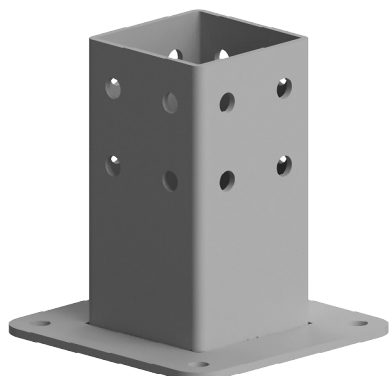

PODSTAVEC

AC
8
40

Obj. č.	Popis	g
084.410.006	80x80 mm	2360

Materiál: šedě lakovaná ocel

PODSTAVEC

AC
8
45

Obj. č.	Popis	g
084.410.003	90x90 mm	2364

Materiál: šedě lakovaná ocel