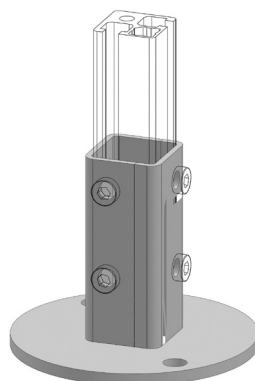

PODSTAVEC

AC
8
45

Obj. č.	Popis	g
084.410.004	32x32 mm	773

Materiál: šedě lakovaná ocel

PODSTAVEC

AC
8
45

Obj. č.	Popis	g
084.410.005	32x45 mm	790

Materiál: šedě lakovaná ocel