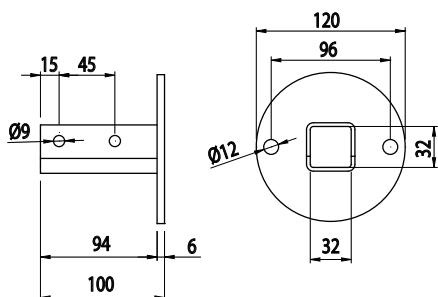

PODSTAVEC

AC
8
45

Obj. č.	Popis	g
084.410.004	32x32 mm	773

Materiál: šedě lakovaná ocel

PODSTAVEC

AC
8
45

Obj. č.	Popis	g
084.410.005	32x45 mm	790

Materiál: šedě lakovaná ocel