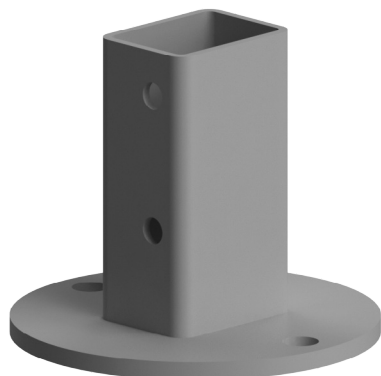

PODSTAVEC

AC
8
45

Obj. č.	Popis	g
084.410.004	32x32 mm	773

Materiál: šedě lakovaná ocel

PODSTAVEC

AC
8
45

Obj. č.	Popis	g
084.410.005	32x45 mm	790

Materiál: šedě lakovaná ocel