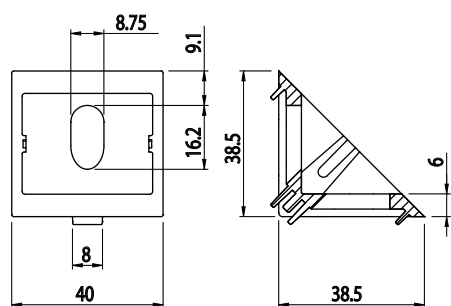

FIXAČNÍ ÚHELNÍK 40X40

NOVINKA

Materiál: zinkový odlitek práškově lakovaný šedou barvou RAL 9006