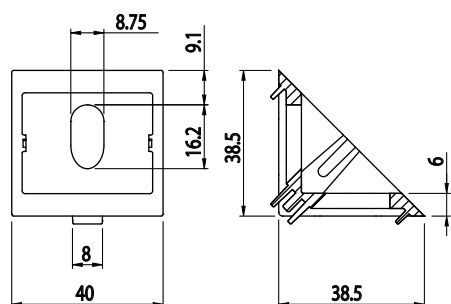

FIXAČNÍ ÚHELNÍK 40X40

NOVINKA

Materiál: zinkový odlitek