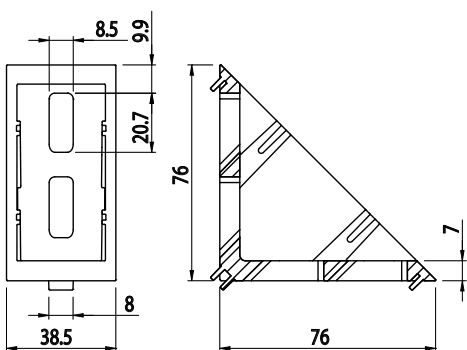

FIXAČNÍ ÚHELNÍK 40X80

NOVINKA

Obj. č.	Popis	g
<b>084.305.048</b>	Montáž pomocí šroubů M8x20, nejsou součástí dodávky	270

Materiál: zinkový odlitek práškově lakovaný šedou barvou RAL 9006

Záslepka			
Obj. č.	Materiál	g	Barva
<b>084.206.012</b>	PA	20	■

FIXAČNÍ ÚHELNÍK 40X80

NOVINKA

Obj. č.	Popis	g
<b>084.305.048T</b>	Montáž pomocí šroubů M8x20, nejsou součástí dodávky	270

Materiál: zinkový odlitek

Záslepka			
Obj. č.	Materiál	g	Barva
<b>084.206.012</b>	PA	20	■