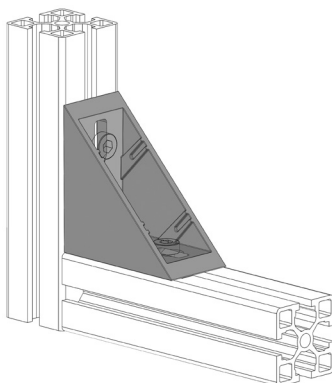

FIXAČNÍ ÚHELNÍK 40X80

NOVINKA

Obj. č.	Popis	g
<b>084.305.048</b>	Montáž pomocí šroubů M8x20, nejsou součástí dodávky	270

Materiál: zinkový odlitek práškově lakovaný šedou barvou RAL 9006

Záslepka			
Obj. č.	Materiál	g	Barva
<b>084.206.012</b>	PA	20	■

FIXAČNÍ ÚHELNÍK 40X80

NOVINKA

Obj. č.	Popis	g
<b>084.305.048T</b>	Montáž pomocí šroubů M8x20, nejsou součástí dodávky	270

Materiál: zinkový odlitek

Záslepka			
Obj. č.	Materiál	g	Barva
<b>084.206.012</b>	PA	20	■