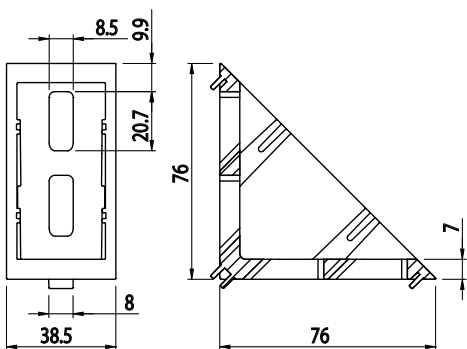

FIXAČNÍ ÚHELNÍK 40X80

NOVINKA

Obj. č.	Popis	g
<b>084.305.048</b>	Montáž pomocí šroubů M8x20, nejsou součástí dodávky	270

Materiál: zinkový odlitek práškově lakovaný šedou barvou RAL 9006

Záslepka			
Obj. č.	Materiál	g	Barva
<b>084.206.012</b>	PA	20	■

FIXAČNÍ ÚHELNÍK 40X80

NOVINKA

Obj. č.	Popis	g
<b>084.305.048T</b>	Montáž pomocí šroubů M8x20, nejsou součástí dodávky	270

Materiál: zinkový odlitek

Záslepka			
Obj. č.	Materiál	g	Barva
<b>084.206.012</b>	PA	20	■