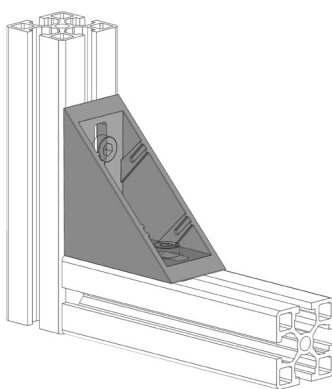

FIXAČNÍ ÚHELNÍK 40X80

NOVINKA

Obj. č.	Popis	g
<b>084.305.048</b>	Montáž pomocí šroubů M8x20, nejsou součástí dodávky	270

Materiál: zinkový odlitek práškově lakovaný šedou barvou RAL 9006

Záslepka			
Obj. č.	Materiál	g	Barva
<b>084.206.012</b>	PA	20	■

FIXAČNÍ ÚHELNÍK 40X80

NOVINKA

Obj. č.	Popis	g
<b>084.305.048T</b>	Montáž pomocí šroubů M8x20, nejsou součástí dodávky	270

Materiál: zinkový odlitek

Záslepka			
Obj. č.	Materiál	g	Barva
<b>084.206.012</b>	PA	20	■