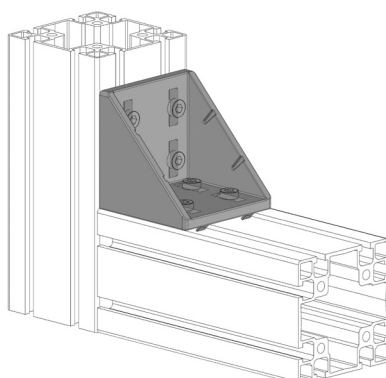

FIXAČNÍ ÚHELNÍK 86X86

Obj. č.	Popis	g
<b>084.305.034</b>	Montáž pomocí šroubů M8x20, nejsou součástí dodávky	350

Materiál: pískovaný hliníkový odlitek

Záslepka			
Obj. č.	Materiál	g	Barva
<b>084.206.006</b>	PA	30	■

FIXAČNÍ ÚHELNÍK 86X86

Obj. č.	Popis	g
<b>084.305.029</b>	Montáž pomocí šroubů M8x20, nejsou součástí dodávky	334

Materiál: pískovaný hliníkový odlitek

Záslepka			
Obj. č.	Materiál	g	Barva
<b>084.206.006</b>	PA	30	■