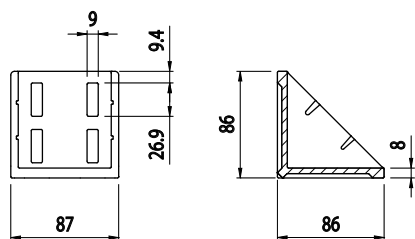

FIXAČNÍ ÚHELNÍK 86X86

Obj. č.	Popis	g
<b>084.305.034</b>	Montáž pomocí šroubů M8x20, nejsou součástí dodávky	350

Materiál: pískovaný hliníkový odlitek

Záslepka			
Obj. č.	Materiál	g	Barva
<b>084.206.006</b>	PA	30	■

FIXAČNÍ ÚHELNÍK 86X86

Obj. č.	Popis	g
<b>084.305.029</b>	Montáž pomocí šroubů M8x20, nejsou součástí dodávky	334

Materiál: pískovaný hliníkový odlitek

Záslepka			
Obj. č.	Materiál	g	Barva
<b>084.206.006</b>	PA	30	■