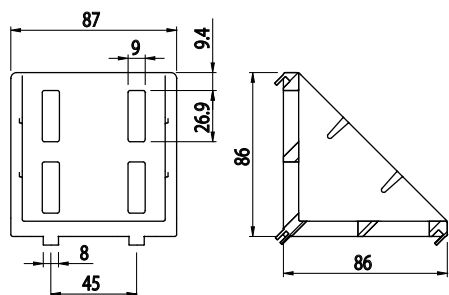

FIXAČNÍ ÚHELNÍK 86X86

Obj. č.	Popis	g
<b>084.305.034</b>	Montáž pomocí šroubů M8x20, nejsou součástí dodávky	350

Materiál: pískovaný hliníkový odlitek

Záslepka			
Obj. č.	Materiál	g	Barva
<b>084.206.006</b>	PA	30	■

FIXAČNÍ ÚHELNÍK 86X86

Obj. č.	Popis	g
<b>084.305.029</b>	Montáž pomocí šroubů M8x20, nejsou součástí dodávky	334

Materiál: pískovaný hliníkový odlitek

Záslepka			
Obj. č.	Materiál	g	Barva
<b>084.206.006</b>	PA	30	■