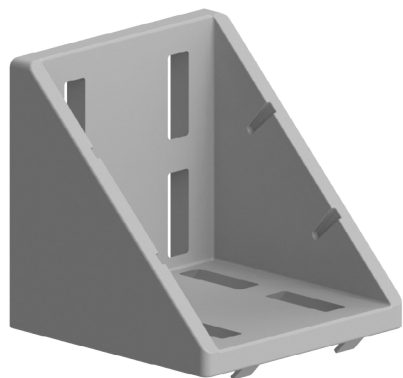

FIXAČNÍ ÚHELNÍK 86X86

Obj. č.	Popis	g
<b>084.305.034</b>	Montáž pomocí šroubů M8x20, nejsou součástí dodávky	350

Materiál: pískovaný hliníkový odlitek

Záslepka			
Obj. č.	Materiál	g	Barva
<b>084.206.006</b>	PA	30	■

FIXAČNÍ ÚHELNÍK 86X86

Obj. č.	Popis	g
<b>084.305.029</b>	Montáž pomocí šroubů M8x20, nejsou součástí dodávky	334

Materiál: pískovaný hliníkový odlitek

Záslepka			
Obj. č.	Materiál	g	Barva
<b>084.206.006</b>	PA	30	■