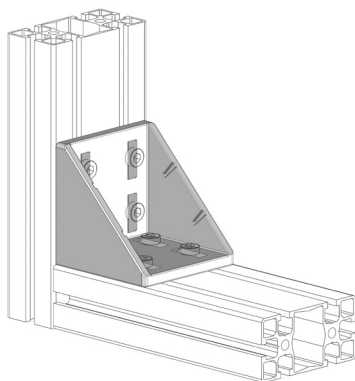

FIXAČNÍ ÚHELNÍK 86X86

Obj. č.	Popis	g
<b>084.305.034</b>	Montáž pomocí šroubů M8x20, nejsou součástí dodávky	350

Materiál: pískovaný hliníkový odlitek

Záslepka			
Obj. č.	Materiál	g	Barva
<b>084.206.006</b>	PA	30	■

FIXAČNÍ ÚHELNÍK 86X86

Obj. č.	Popis	g
<b>084.305.029</b>	Montáž pomocí šroubů M8x20, nejsou součástí dodávky	334

Materiál: pískovaný hliníkový odlitek

Záslepka			
Obj. č.	Materiál	g	Barva
<b>084.206.006</b>	PA	30	■