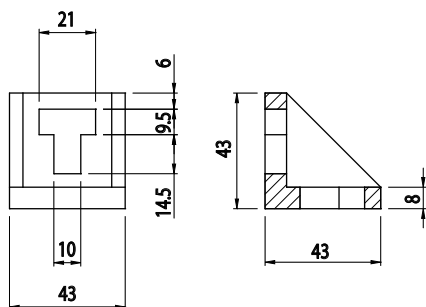

FIXAČNÍ ÚHELNÍK 43X43

Obj. č.	Popis	g
084.305.025	Montáž pomocí šroubů M8x20, nejsou součástí dodávky	56

Materiál: pískovaný hliníkový odlitek

Záslepka			
Obj. č.	Materiál	g	Barva
084.206.003	PA	7	■
084.206.003G	PA	7	■

FIXAČNÍ ÚHELNÍK 43X43

Obj. č.	Popis	g
084.305.021	Montáž pomocí šroubů M8x20, nejsou součástí dodávky	60

Materiál: pískovaný hliníkový odlitek