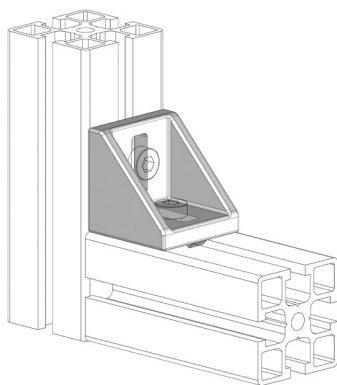

FIXAČNÍ ÚHELNÍK 43X43

Obj. č.	Popis	g
084.305.025	Montáž pomocí šroubů M8x20, nejsou součástí dodávky	56

Materiál: pískovaný hliníkový odlitek

Záslepka			
Obj. č.	Materiál	g	Barva
084.206.003	PA	7	■
084.206.003G	PA	7	■

FIXAČNÍ ÚHELNÍK 43X43

Obj. č.	Popis	g
084.305.021	Montáž pomocí šroubů M8x20, nejsou součástí dodávky	60

Materiál: pískovaný hliníkový odlitek