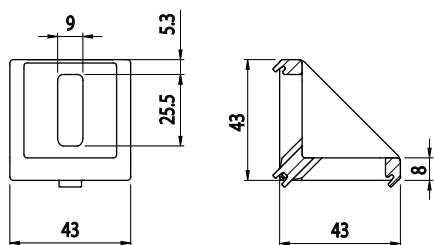

FIXAČNÍ ÚHELNÍK 43X43

Obj. č.	Popis	g
084.305.025	Montáž pomocí šroubů M8x20, nejsou součástí dodávky	56

Materiál: pískovaný hliníkový odlitek

Záslepka			
Obj. č.	Materiál	g	Barva
084.206.003	PA	7	■
084.206.003G	PA	7	■

FIXAČNÍ ÚHELNÍK 43X43

Obj. č.	Popis	g
084.305.021	Montáž pomocí šroubů M8x20, nejsou součástí dodávky	60

Materiál: pískovaný hliníkový odlitek