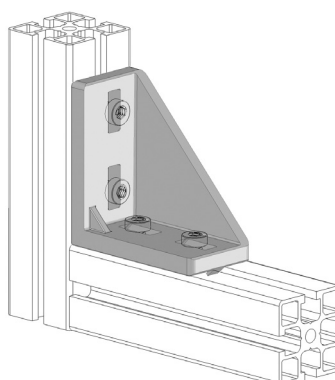

## FIXAČNÍ ÚHELNÍK 43X86

Obj. č.	Popis	g
<b>084.305.033</b>	Montáž pomocí šroubů M8x20, nejsou součástí dodávky	160

Materiál: pískovaný hliníkový odlitek

Záslepka			
Obj. č.	Materiál	g	Barva
<b>084.206.005</b>	PA	34	■

## FIXAČNÍ ÚHELNÍK 43X86

Obj. č.	Popis	g
<b>084.305.027</b>	Montáž pomocí šroubů M8x20, nejsou součástí dodávky	162

Materiál: pískovaný hliníkový odlitek

Záslepka			
Obj. č.	Materiál	g	Barva
<b>084.206.005</b>	PA	34	■