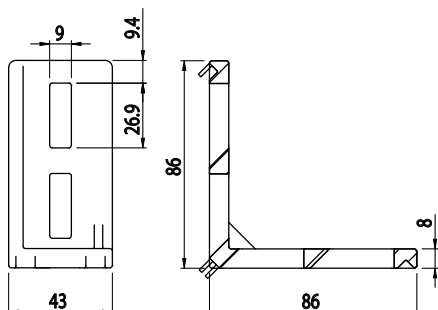

## FIXAČNÍ ÚHELNÍK 43X86

Obj. č.	Popis	g
<b>084.305.033</b>	Montáž pomocí šroubů M8x20, nejsou součástí dodávky	160

Materiál: pískovaný hliníkový odlitek

Záslepka			
Obj. č.	Materiál	g	Barva
<b>084.206.005</b>	PA	34	■

## FIXAČNÍ ÚHELNÍK 43X86

Obj. č.	Popis	g
<b>084.305.027</b>	Montáž pomocí šroubů M8x20, nejsou součástí dodávky	162

Materiál: pískovaný hliníkový odlitek

Záslepka			
Obj. č.	Materiál	g	Barva
<b>084.206.005</b>	PA	34	■