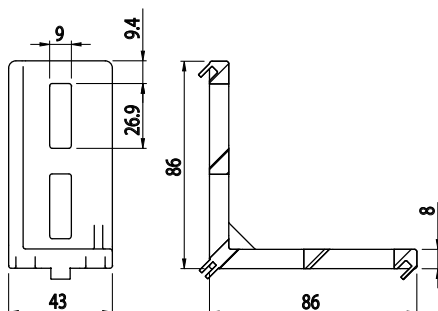

## FIXAČNÍ ÚHELNÍK 43X86

Obj. č.	Popis	g
<b>084.305.033</b>	Montáž pomocí šroubů M8x20, nejsou součástí dodávky	160

Materiál: pískovaný hliníkový odlitek

Záslepka			
Obj. č.	Materiál	g	Barva
<b>084.206.005</b>	PA	34	■

## FIXAČNÍ ÚHELNÍK 43X86

Obj. č.	Popis	g
<b>084.305.027</b>	Montáž pomocí šroubů M8x20, nejsou součástí dodávky	162

Materiál: pískovaný hliníkový odlitek

Záslepka			
Obj. č.	Materiál	g	Barva
<b>084.206.005</b>	PA	34	■