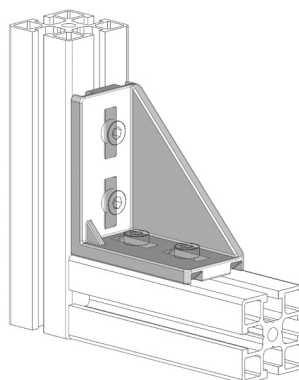

## FIXAČNÍ ÚHELNÍK 43X86

Obj. č.	Popis	g
<b>084.305.033</b>	Montáž pomocí šroubů M8x20, nejsou součástí dodávky	160

Materiál: pískovaný hliníkový odlitek

Záslepka			
Obj. č.	Materiál	g	Barva
<b>084.206.005</b>	PA	34	■

## FIXAČNÍ ÚHELNÍK 43X86

Obj. č.	Popis	g
<b>084.305.027</b>	Montáž pomocí šroubů M8x20, nejsou součástí dodávky	162

Materiál: pískovaný hliníkový odlitek

Záslepka			
Obj. č.	Materiál	g	Barva
<b>084.206.005</b>	PA	34	■