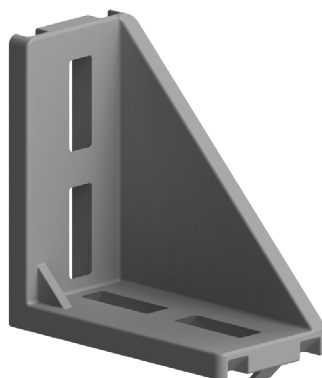

## FIXAČNÍ ÚHELNÍK 43X86

Obj. č.	Popis	g
<b>084.305.033</b>	Montáž pomocí šroubů M8x20, nejsou součástí dodávky	160

Materiál: pískovaný hliníkový odlitek

Záslepka			
Obj. č.	Materiál	g	Barva
<b>084.206.005</b>	PA	34	■

## FIXAČNÍ ÚHELNÍK 43X86

Obj. č.	Popis	g
<b>084.305.027</b>	Montáž pomocí šroubů M8x20, nejsou součástí dodávky	162

Materiál: pískovaný hliníkový odlitek

Záslepka			
Obj. č.	Materiál	g	Barva
<b>084.206.005</b>	PA	34	■