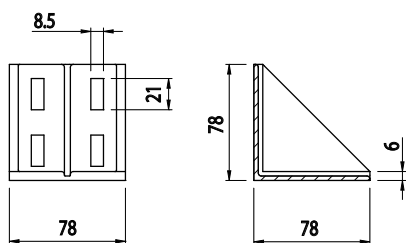

## FIXAČNÍ ÚHELNÍK 78X78

Obj. č.	Popis	g
<b>084.305.022</b>	Montáž pomocí šroubů M8x20, nejsou součástí dodávky	234

Materiál: pískovaný hliníkový odlitek

## FIXAČNÍ ÚHELNÍK 43X43

Obj. č.	Popis	g
<b>084.305.003</b>	Montáž pomocí šroubů M8x20, nejsou součástí dodávky	60

Materiál: pískovaný hliníkový odlitek

Záslepka			
Obj. č.	Materiál	g	Barva
<b>084.206.003</b>	PA	7	■
<b>084.206.003G</b>	PA	7	■