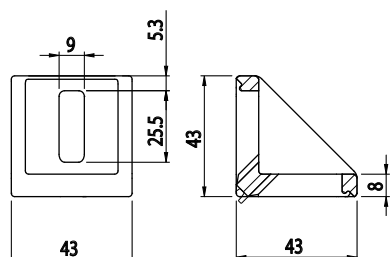

## FIXAČNÍ ÚHELNÍK 78X78

Obj. č.	Popis	g
<b>084.305.022</b>	Montáž pomocí šroubů M8x20, nejsou součástí dodávky	234

Materiál: pískovaný hliníkový odlitek

## FIXAČNÍ ÚHELNÍK 43X43

Obj. č.	Popis	g
<b>084.305.003</b>	Montáž pomocí šroubů M8x20, nejsou součástí dodávky	60

Materiál: pískovaný hliníkový odlitek

Záslepka			
Obj. č.	Materiál	g	Barva
<b>084.206.003</b>	PA	7	■
<b>084.206.003G</b>	PA	7	■