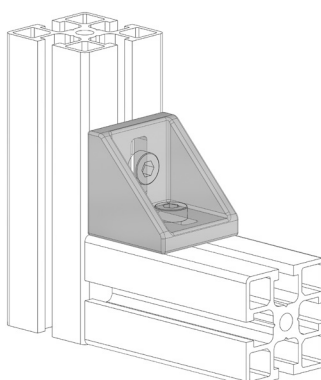

## FIXAČNÍ ÚHELNÍK 78X78

Obj. č.	Popis	g
<b>084.305.022</b>	Montáž pomocí šroubů M8x20, nejsou součástí dodávky	234

Materiál: pískovaný hliníkový odlitek

## FIXAČNÍ ÚHELNÍK 43X43

Obj. č.	Popis	g
<b>084.305.003</b>	Montáž pomocí šroubů M8x20, nejsou součástí dodávky	60

Materiál: pískovaný hliníkový odlitek

Záslepka			
Obj. č.	Materiál	g	Barva
<b>084.206.003</b>	PA	7	■
<b>084.206.003G</b>	PA	7	■