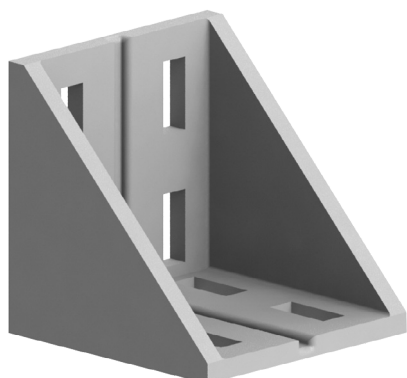

## FIXAČNÍ ÚHELNÍK 78X78

Obj. č.	Popis	g
<b>084.305.022</b>	Montáž pomocí šroubů M8x20, nejsou součástí dodávky	234

Materiál: pískovaný hliníkový odlitek

## FIXAČNÍ ÚHELNÍK 43X43

Obj. č.	Popis	g
<b>084.305.003</b>	Montáž pomocí šroubů M8x20, nejsou součástí dodávky	60

Materiál: pískovaný hliníkový odlitek

Záslepka			
Obj. č.	Materiál	g	Barva
<b>084.206.003</b>	PA	7	■
<b>084.206.003G</b>	PA	7	■