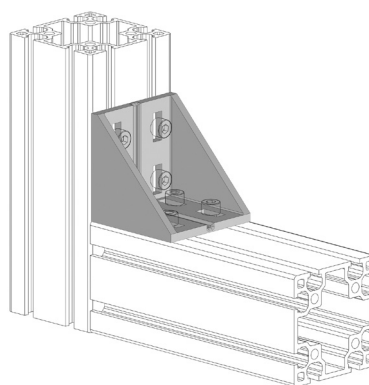

## FIXAČNÍ ÚHELNÍK 78X78

Obj. č.	Popis	g
<b>084.305.022</b>	Montáž pomocí šroubů M8x20, nejsou součástí dodávky	234

Materiál: pískovaný hliníkový odlitek

## FIXAČNÍ ÚHELNÍK 43X43

Obj. č.	Popis	g
<b>084.305.003</b>	Montáž pomocí šroubů M8x20, nejsou součástí dodávky	60

Materiál: pískovaný hliníkový odlitek

Záslepka			
Obj. č.	Materiál	g	Barva
<b>084.206.003</b>	PA	7	■
<b>084.206.003G</b>	PA	7	■