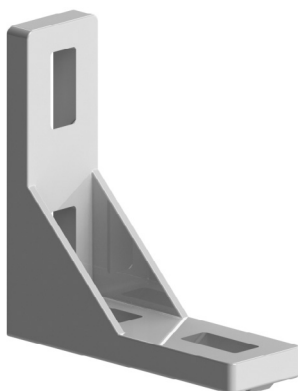

FIXAČNÍ ÚHELNÍK 25X40

Obj. č.	Popis	g
084.305.002	Montáž pomocí šroubů M8x20, nejsou součástí dodávky	30

Materiál: pískovaný hliníkový odlitek

Záslepka			
Obj. č.	Materiál	g	Barva
084.206.002	PA	4	■
084.206.002G	PA	4	■

FIXAČNÍ ÚHELNÍK 25X80

NOVINKA

Obj. č.	Popis	g
084.305.044	Montáž pomocí šroubů M8x20, nejsou součástí dodávky	63

Materiál: pískovaný hliníkový odlitek