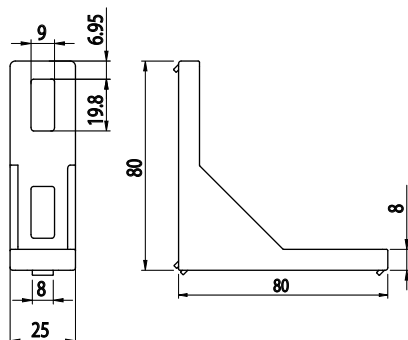

FIXAČNÍ ÚHELNÍK 25X40

Obj. č.	Popis	g
084.305.002	Montáž pomocí šroubů M8x20, nejsou součástí dodávky	30

Materiál: pískovaný hliníkový odlitek

Záslepka			
Obj. č.	Materiál	g	Barva
084.206.002	PA	4	■
084.206.002G	PA	4	■

FIXAČNÍ ÚHELNÍK 25X80

NOVINKA

Obj. č.	Popis	g
084.305.044	Montáž pomocí šroubů M8x20, nejsou součástí dodávky	63

Materiál: pískovaný hliníkový odlitek