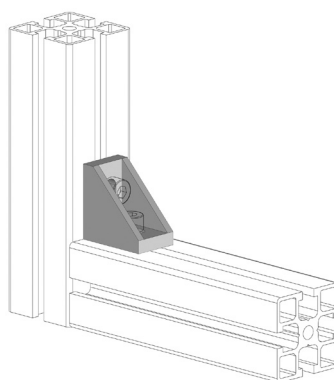

FIXAČNÍ ÚHELNÍK 25X40

Obj. č.	Popis	g
084.305.002	Montáž pomocí šroubů M8x20, nejsou součástí dodávky	30

Materiál: pískovaný hliníkový odlitek

Záslepka			
Obj. č.	Materiál	g	Barva
084.206.002	PA	4	■
084.206.002G	PA	4	■

FIXAČNÍ ÚHELNÍK 25X80

NOVINKA

Obj. č.	Popis	g
084.305.044	Montáž pomocí šroubů M8x20, nejsou součástí dodávky	63

Materiál: pískovaný hliníkový odlitek