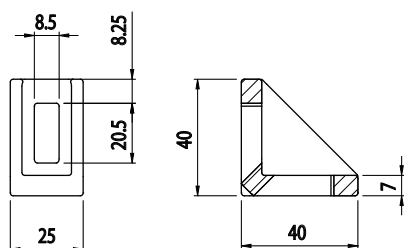

FIXAČNÍ ÚHELNÍK 25X40

Obj. č.	Popis	g
084.305.002	Montáž pomocí šroubů M8x20, nejsou součástí dodávky	30

Materiál: pískovaný hliníkový odlitek

Záslepka			
Obj. č.	Materiál	g	Barva
084.206.002	PA	4	■
084.206.002G	PA	4	■

FIXAČNÍ ÚHELNÍK 25X80

NOVINKA

Obj. č.	Popis	g
084.305.044	Montáž pomocí šroubů M8x20, nejsou součástí dodávky	63

Materiál: pískovaný hliníkový odlitek