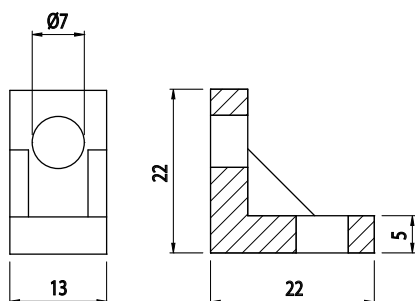

## FIXAČNÍ ÚHELNÍK 13X22

Obj. č.	Popis	g
<b>084.305.006</b>	Montáž pomocí šroubů M6x12, nejsou součástí dodávky	6

Materiál: pískovaný hliníkový odlitek

## FIXAČNÍ ÚHELNÍK 18X18

Obj. č.	Popis	g
<b>084.305.032</b>	Montáž pomocí šroubů M5x12, nejsou součástí dodávky	5

Materiál: pískovaný hliníkový odlitek

Záslepka			
Obj. č.	Materiál	g	Barva
<b>084.206.007</b>	PA	3	■
<b>084.206.007G</b>	PA	3	■