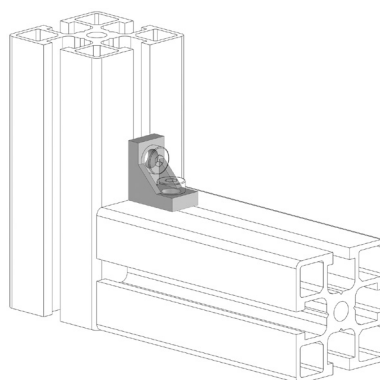

## FIXAČNÍ ÚHELNÍK 13X22

Obj. č.	Popis	g
<b>084.305.006</b>	Montáž pomocí šroubů M6x12, nejsou součástí dodávky	6

Materiál: pískovaný hliníkový odlitek

## FIXAČNÍ ÚHELNÍK 18X18

Obj. č.	Popis	g
<b>084.305.032</b>	Montáž pomocí šroubů M5x12, nejsou součástí dodávky	5

Materiál: pískovaný hliníkový odlitek

Záslepka			
Obj. č.	Materiál	g	Barva
<b>084.206.007</b>	PA	3	■
<b>084.206.007G</b>	PA	3	■