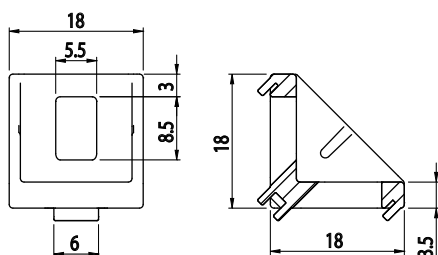

## FIXAČNÍ ÚHELNÍK 13X22

Obj. č.	Popis	g
<b>084.305.006</b>	Montáž pomocí šroubů M6x12, nejsou součástí dodávky	6

Materiál: pískovaný hliníkový odlitek

## FIXAČNÍ ÚHELNÍK 18X18

Obj. č.	Popis	g
<b>084.305.032</b>	Montáž pomocí šroubů M5x12, nejsou součástí dodávky	5

Materiál: pískovaný hliníkový odlitek

Záslepka			
Obj. č.	Materiál	g	Barva
<b>084.206.007</b>	PA	3	■
<b>084.206.007G</b>	PA	3	■