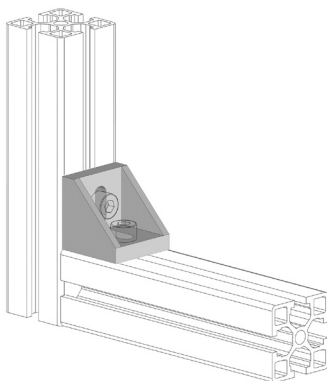

**FIXAČNÍ ÚHELNÍK 38X38**

Obj. č.	Popis	g
<b>084.305.009</b>	Montáž pomocí šroubů M8x20, nejsou součástí dodávky	50

Materiál: pískovaný hliníkový odlitek

**FIXAČNÍ ÚHELNÍK 37X78**

Obj. č.	Popis	g
<b>084.305.024</b>	Montáž pomocí šroubů M8x20, nejsou součástí dodávky	115

Materiál: pískovaný hliníkový odlitek