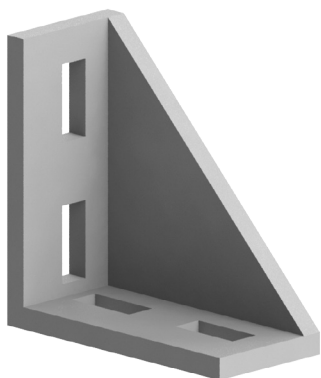

**FIXAČNÍ ÚHELNÍK 38X38**

Obj. č.	Popis	g
<b>084.305.009</b>	Montáž pomocí šroubů M8x20, nejsou součástí dodávky	50

Materiál: pískovaný hliníkový odlitek

**FIXAČNÍ ÚHELNÍK 37X78**

Obj. č.	Popis	g
<b>084.305.024</b>	Montáž pomocí šroubů M8x20, nejsou součástí dodávky	115

Materiál: pískovaný hliníkový odlitek