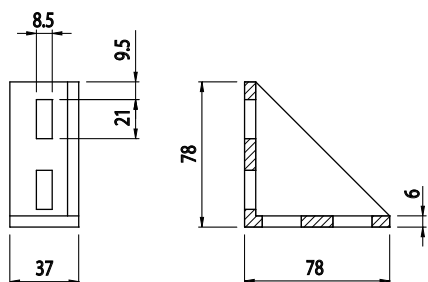

**FIXAČNÍ ÚHELNÍK 38X38**

Obj. č.	Popis	g
<b>084.305.009</b>	Montáž pomocí šroubů M8x20, nejsou součástí dodávky	50

Materiál: pískovaný hliníkový odlitek

**FIXAČNÍ ÚHELNÍK 37X78**

Obj. č.	Popis	g
<b>084.305.024</b>	Montáž pomocí šroubů M8x20, nejsou součástí dodávky	115

Materiál: pískovaný hliníkový odlitek