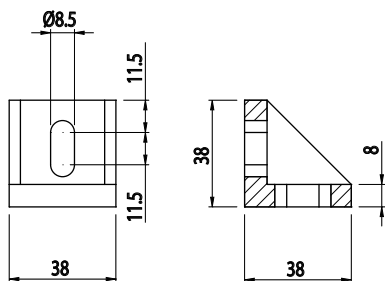

**FIXAČNÍ ÚHELNÍK 38X38**

Obj. č.	Popis	g
<b>084.305.009</b>	Montáž pomocí šroubů M8x20, nejsou součástí dodávky	50

Materiál: pískovaný hliníkový odlitek

**FIXAČNÍ ÚHELNÍK 37X78**

Obj. č.	Popis	g
<b>084.305.024</b>	Montáž pomocí šroubů M8x20, nejsou součástí dodávky	115

Materiál: pískovaný hliníkový odlitek