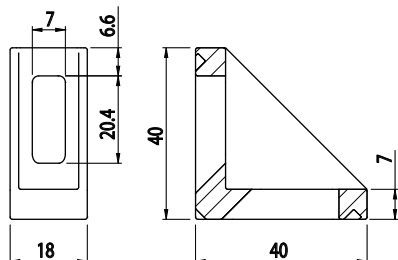

FIXAČNÍ ÚHELNÍK 18X40

Obj. č.	Popis	g
084.305.001	Montáž pomocí šroubů M6, nejsou součástí dodávky	20

Materiál: pískovaný hliníkový odlitek

Záslepka			
Obj. č.	Materiál	g	Barva
084.206.001	PA	3	■
084.206.001G	PA	3	■

FIXAČNÍ ÚHELNÍK 18X40

Obj. č.	Popis	g
084.305.041	Montáž pomocí šroubů M8x20, nejsou součástí dodávky	20

Materiál: pískovaný hliníkový odlitek

Záslepka			
Obj. č.	Materiál	g	Barva
084.206.001	PA	3	■
084.206.001G	PA	3	■