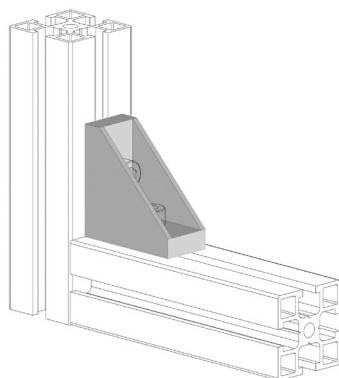

FIXAČNÍ ÚHELNÍK 18X40

Obj. č.	Popis	g
084.305.001	Montáž pomocí šroubů M6, nejsou součástí dodávky	20

Materiál: pískovaný hliníkový odlitek

Záslepka			
Obj. č.	Materiál	g	Barva
084.206.001	PA	3	■
084.206.001G	PA	3	■

FIXAČNÍ ÚHELNÍK 18X40

Obj. č.	Popis	g
084.305.041	Montáž pomocí šroubů M8x20, nejsou součástí dodávky	20

Materiál: pískovaný hliníkový odlitek

Záslepka			
Obj. č.	Materiál	g	Barva
084.206.001	PA	3	■
084.206.001G	PA	3	■