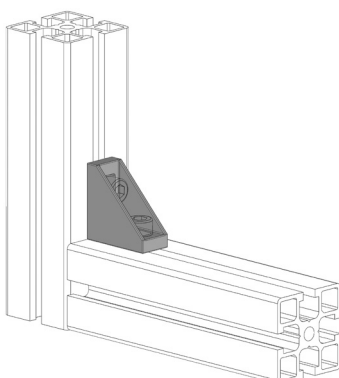

FIXAČNÍ ÚHELNÍK 18X40

Obj. č.	Popis	g
084.305.001	Montáž pomocí šroubů M6, nejsou součástí dodávky	20

Materiál: pískovaný hliníkový odlitek

Záslepka			
Obj. č.	Materiál	g	Barva
084.206.001	PA	3	■
084.206.001G	PA	3	■

FIXAČNÍ ÚHELNÍK 18X40

Obj. č.	Popis	g
084.305.041	Montáž pomocí šroubů M8x20, nejsou součástí dodávky	20

Materiál: pískovaný hliníkový odlitek

Záslepka			
Obj. č.	Materiál	g	Barva
084.206.001	PA	3	■
084.206.001G	PA	3	■