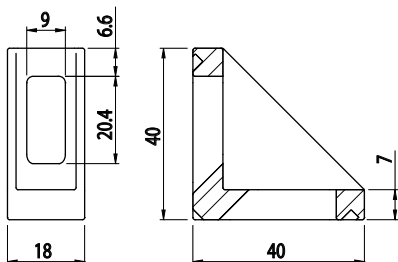

FIXAČNÍ ÚHELNÍK 18X40

Obj. č.	Popis	g
084.305.001	Montáž pomocí šroubů M6, nejsou součástí dodávky	20

Materiál: pískovaný hliníkový odlitek

Záslepka			
Obj. č.	Materiál	g	Barva
084.206.001	PA	3	■
084.206.001G	PA	3	■

FIXAČNÍ ÚHELNÍK 18X40

Obj. č.	Popis	g
084.305.041	Montáž pomocí šroubů M8x20, nejsou součástí dodávky	20

Materiál: pískovaný hliníkový odlitek

Záslepka			
Obj. č.	Materiál	g	Barva
084.206.001	PA	3	■
084.206.001G	PA	3	■