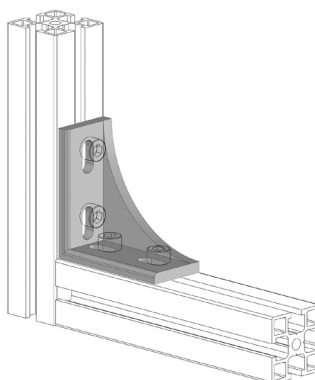

## FIXAČNÍ ÚHELNÍK 27X59

Obj. č.	Popis	g
<b>084.305.007</b>	Montáž pomocí šroubů M6x16, nejsou součástí dodávky	46

Materiál: pískovaný hliníkový odlitek

## FIXAČNÍ ÚHELNÍK 59X59

Obj. č.	Popis	g
<b>084.305.008</b>	Montáž pomocí šroubů M6x16, nejsou součástí dodávky	93

Materiál: pískovaný hliníkový odlitek