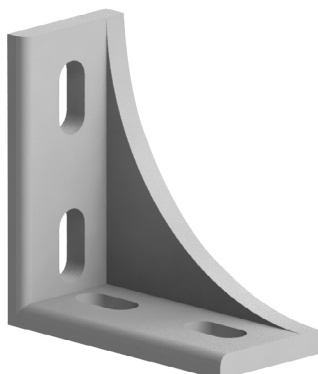

## FIXAČNÍ ÚHELNÍK 27X59

Obj. č.	Popis	g
<b>084.305.007</b>	Montáž pomocí šroubů M6x16, nejsou součástí dodávky	46

Materiál: pískovaný hliníkový odlitek

## FIXAČNÍ ÚHELNÍK 59X59

Obj. č.	Popis	g
<b>084.305.008</b>	Montáž pomocí šroubů M6x16, nejsou součástí dodávky	93

Materiál: pískovaný hliníkový odlitek