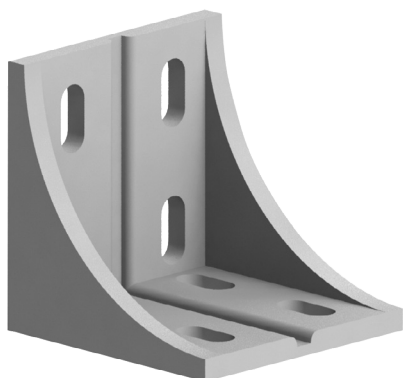

## FIXAČNÍ ÚHELNÍK 27X59

Obj. č.	Popis	g
<b>084.305.007</b>	Montáž pomocí šroubů M6x16, nejsou součástí dodávky	46

Materiál: pískovaný hliníkový odlitek

## FIXAČNÍ ÚHELNÍK 59X59

Obj. č.	Popis	g
<b>084.305.008</b>	Montáž pomocí šroubů M6x16, nejsou součástí dodávky	93

Materiál: pískovaný hliníkový odlitek