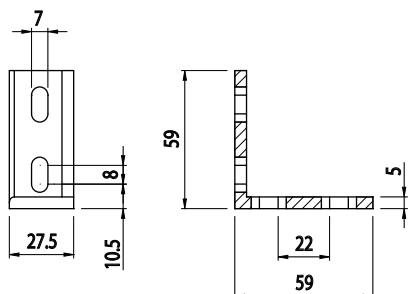

## FIXAČNÍ ÚHELNÍK 27X59

Obj. č.	Popis	g
<b>084.305.007</b>	Montáž pomocí šroubů M6x16, nejsou součástí dodávky	46

Materiál: pískovaný hliníkový odlitek

## FIXAČNÍ ÚHELNÍK 59X59

Obj. č.	Popis	g
<b>084.305.008</b>	Montáž pomocí šroubů M6x16, nejsou součástí dodávky	93

Materiál: pískovaný hliníkový odlitek