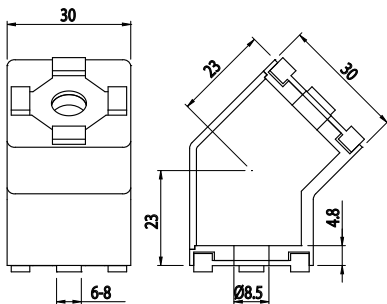

ÚHLOVÁ SPOJKA 45°

NOVINKA

AC
6
30

Obj. č.	Popis	g
084.305.050	Pro profily 30x30	100

Materiál: odlévaný zinek a polyamid

ÚHLOVÁ SPOJKA 45°

NOVINKA

AC
8
40

Obj. č.	Popis	g
084.305.051	Pro profily 40x40	300

Materiál: odlévaný zinek a polyamid