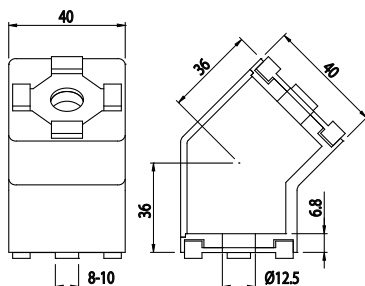

ÚHLOVÁ SPOJKA 45°

NOVINKA

AC
6
30

Obj. č.	Popis	g
084.305.050	Pro profily 30x30	100

Materiál: odlévaný zinek a polyamid

ÚHLOVÁ SPOJKA 45°

NOVINKA

AC
8
40

Obj. č.	Popis	g
084.305.051	Pro profily 40x40	300

Materiál: odlévaný zinek a polyamid